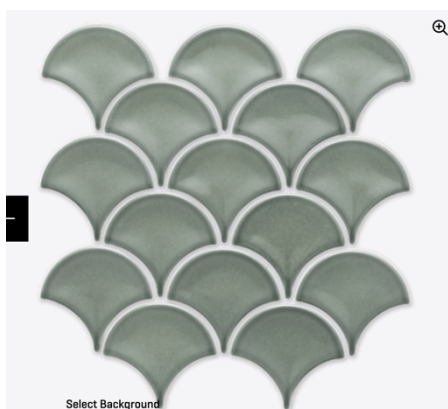

BEAUMONT TILES

Concave Green Gloss Fan
SKU: 1010651
259.0mm x 273.0mm x 7.0mm

[View item](#)