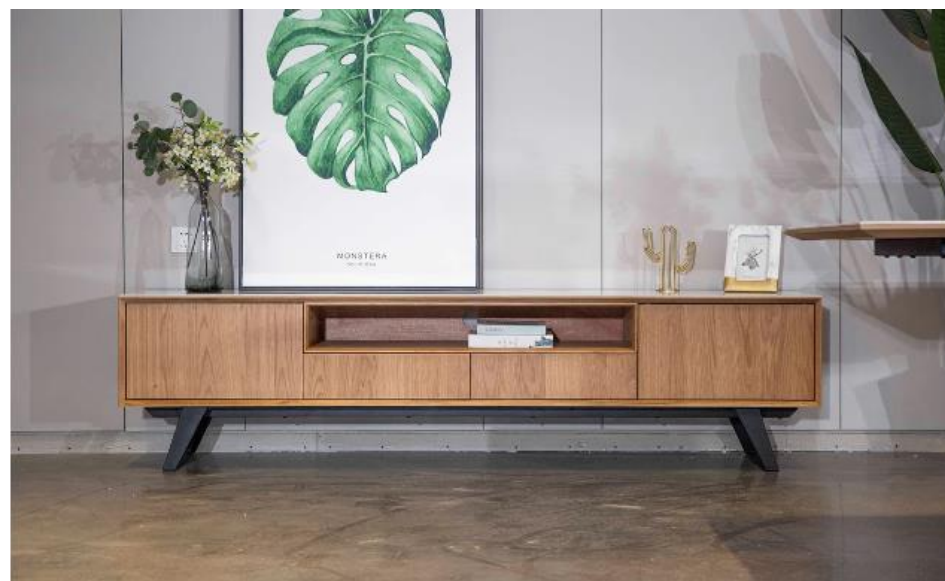

Howards Storage

[Discover the full range here](#)

[Sapphire Natural Coffee Table](#)

[Sapphire Natural Lamp Table](#)

[Alicia Rustic Orange 2.5 Seater](#)

[Sapphire Natural TV Unit 2200](#)

Daikin

Wagner