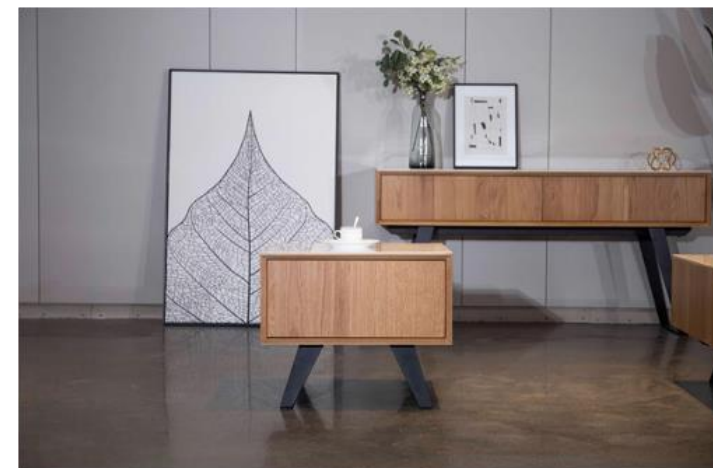

Howards Storage

[Discover the full range here](#)

[Sapphire Natural Coffee Table](#)

[Sapphire Natural Lamp Table](#)

[Alicia Rustic Orange 2.5 Seater](#)

[Sapphire Natural TV Unit 2200](#)

Daikin

Wagner